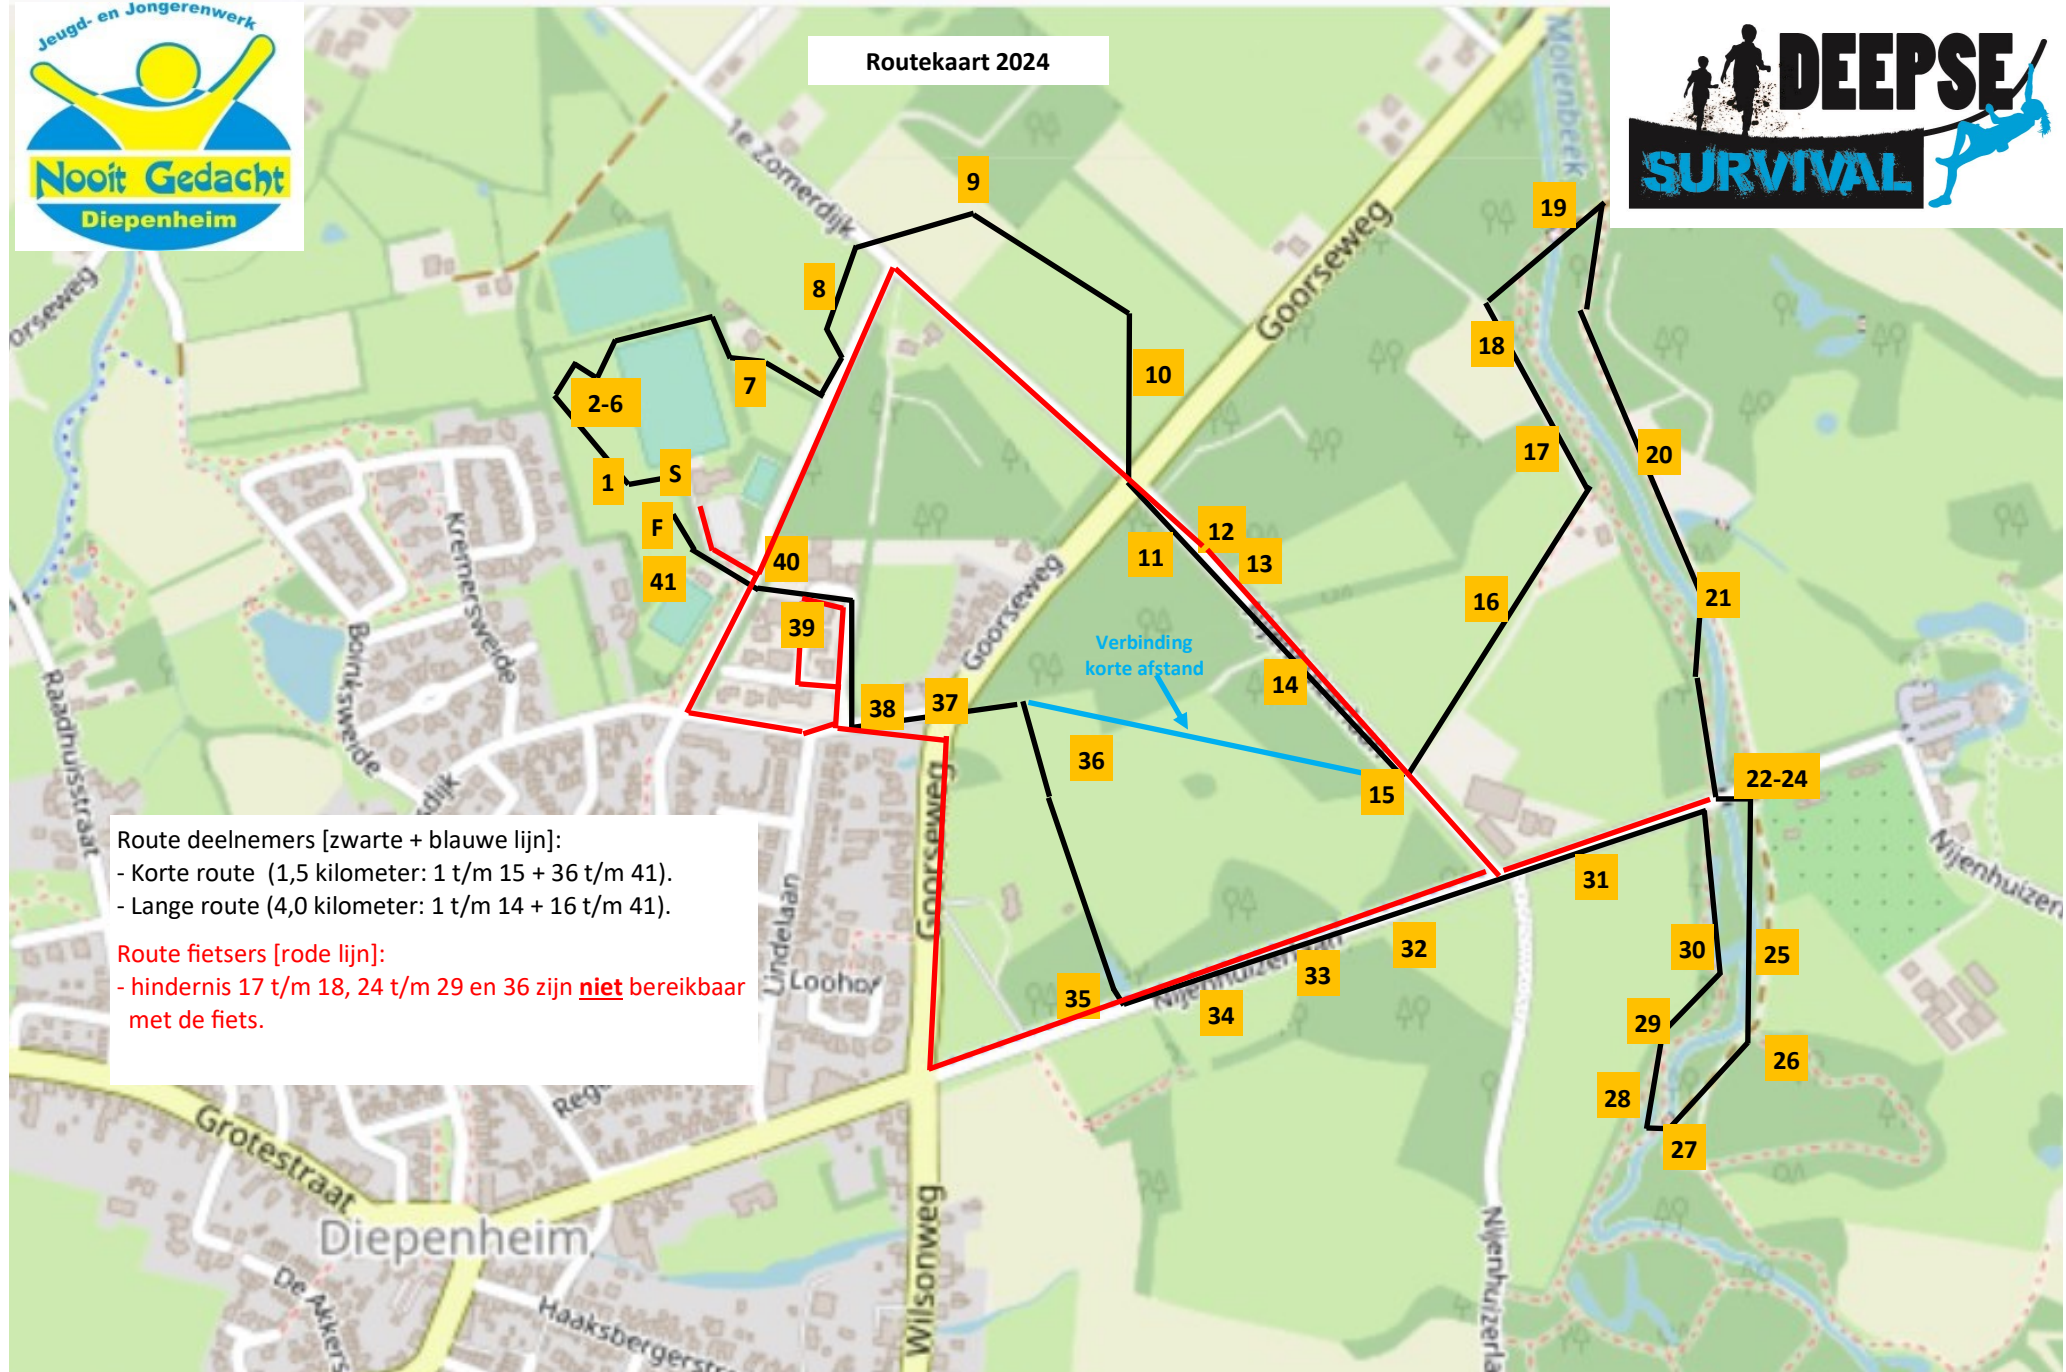

Routekaart 2024

Route deelnemers [zwarte + blauwe lijn]:
- Korte route (1,5 kilometer: 1 t/m 15 + 36 t/m 41).
- Lange route (4,0 kilometer: 1 t/m 14 + 16 t/m 41).

Route fietsers [rode lijn]:
- hindernis 17 t/m 18, 24 t/m 29 en 36 zijn niet bereikbaar met de fiets.